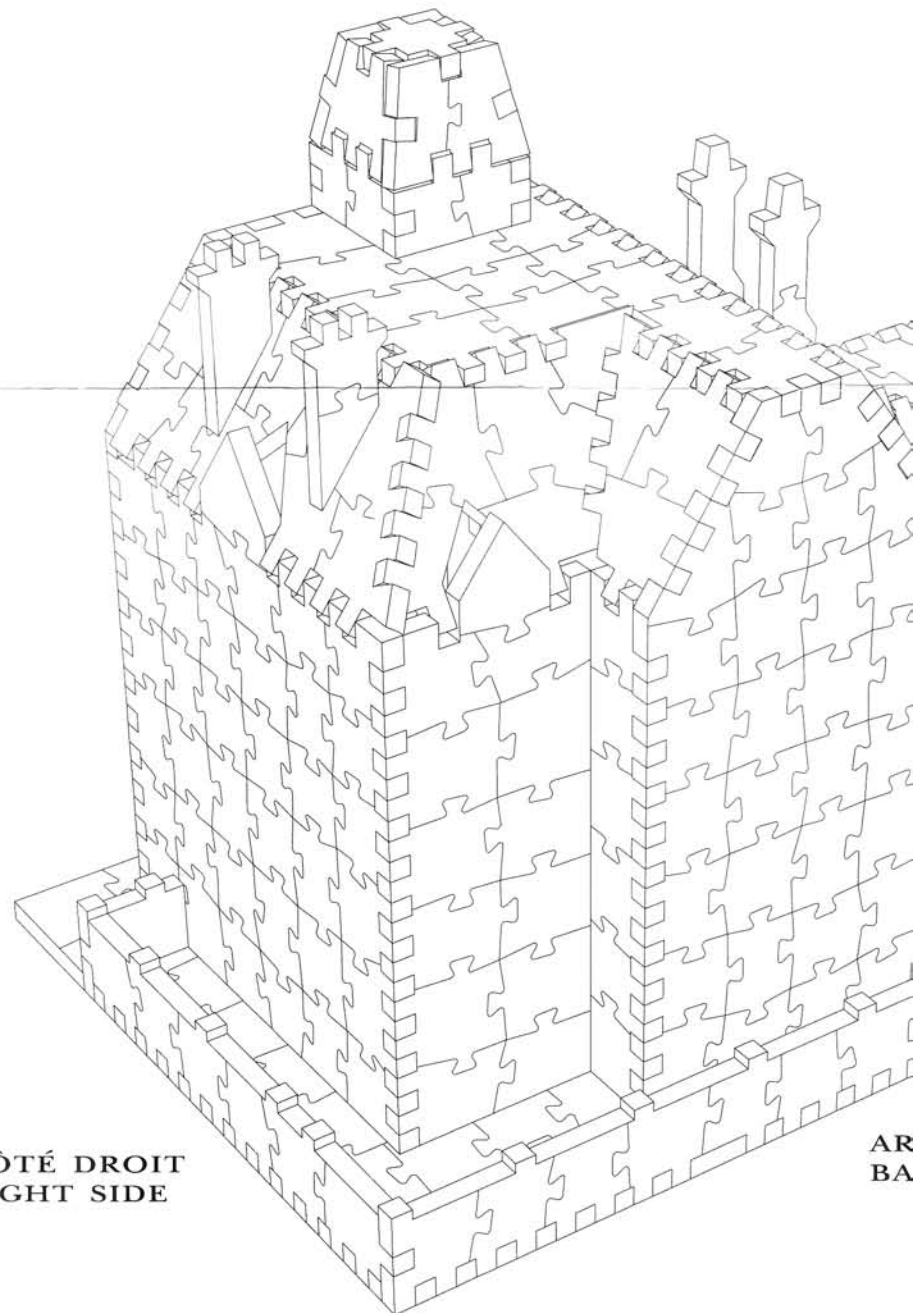

AVIS IMPORTANT

-Les pièces avec des points rouges ne font pas partie de votre PUZZ-3D. Toutefois, certains morceaux du puzzle peuvent demeurer attachés à ces pièces. Pour plus de prudence, nous vous conseillons de les mettre de côté jusqu'à ce que le puzzle soit complété.

-La manipulation de votre PUZZ-3D peut créer de la statique. Soyez vigilant(e) car des pièces peuvent adhérer à vos vêtements lors de la construction.

-Évitez de les mettre à la portée des animaux domestiques car ils adorent mordre ces pièces de mousse NON-TOXIQUE.

-Nous garantissons la qualité de notre produit PUZZ-3D. Par contre, si vous rencontrez certains problèmes avec les pièces de votre puzzle, n'hésitez pas à communiquer avec nous en décrivant le plus clairement possible votre problème. Nous vous suggérons de nous expédier le dessin technique en encerclant la partie concernée.

-Certaines facettes peuvent se positionner à plus d'un endroit sans pour autant affecter le résultat final.

-Prenez soin de bien inscrire vos noms, adresse et numéro de téléphone pour le retour de vos pièces manquantes. Veuillez aussi spécifier la couleur de la mousse de votre PUZZ-3D. Prévoyez un délai de 4 à 5 semaines.

Envoyez toutes réclamations à:

CANADA :

U.S.A. :

Wrebbit Inc.
Service à la clientèle
Case Postale 504,
Station Youville
Montréal, Qué.
H2P 2W1

Wrebbit Inc.
Customer Service
PO Box 1714
Champlain, NY
U.S.A.
12919-1714

CÔTÉ DROIT
RIGHT SIDE

AR
BA

WREBBIT^{MC}
INC.