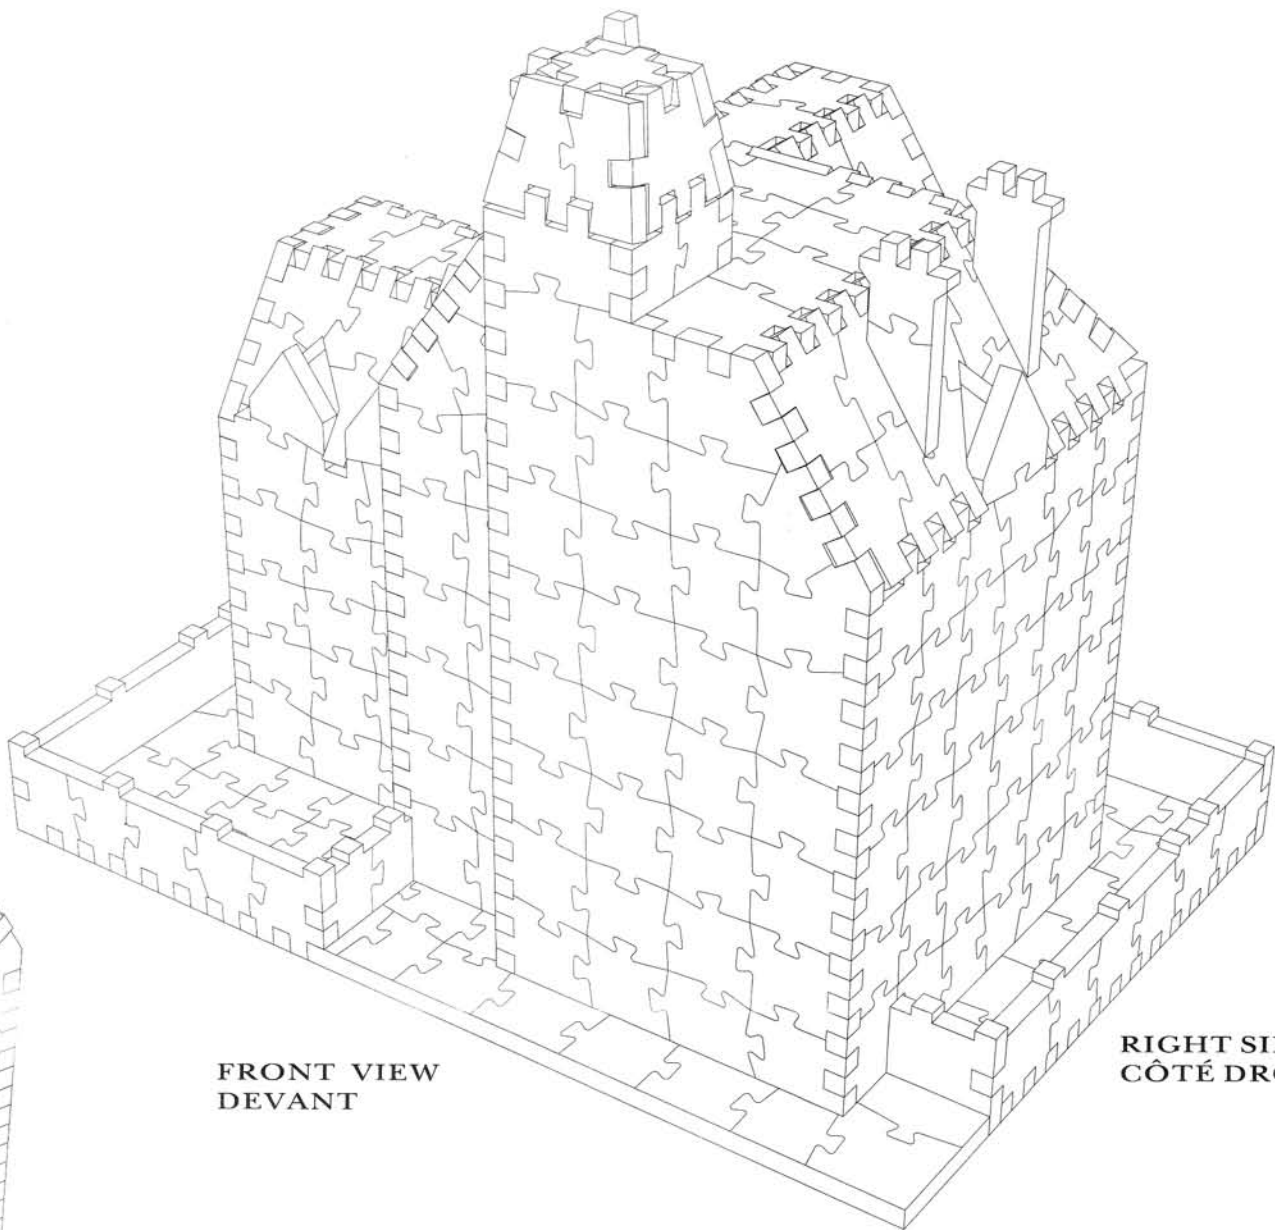

FRONT
DEVANT

WREBBIT[™]
INC.

**FRONT VIEW
DEVANT**

**RIGHT SIDE
CÔTÉ DROIT**

**FRONT VIEW
DEVANT**

**TOP VIEW
VUE DE DESSUS**

PUZZ-3D[®]

Le Vieux manoir 378 pièces