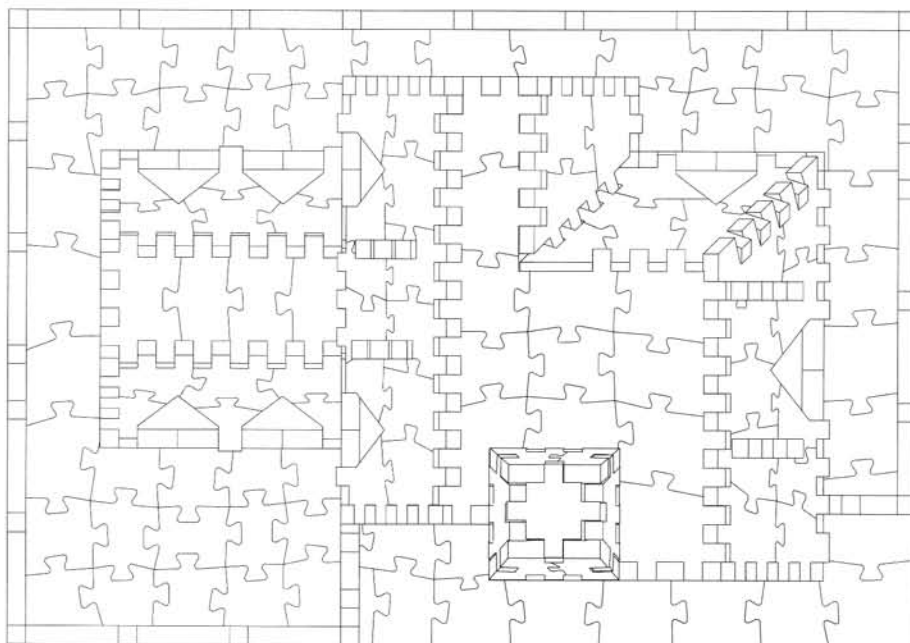

FRONT
DEVANT

WREBBIT[™]
INC.

**FRONT VIEW
DEVANT**

**RIGHT SIDE
CÔTÉ DROIT**

**FRONT VIEW
DEVANT**

**TOP VIEW
VUE DE DESSUS**

PUZZ-3D[®]

Le Vieux manoir 378 pièces

AVIS IMPORTANT

-Les pièces avec des points rouges ne font pas partie de votre PUZZ-3D. Toutefois, certains morceaux du puzzle peuvent demeurer attachés à ces pièces. Pour plus de prudence, nous vous conseillons de les mettre de côté jusqu'à ce que le puzzle soit complété.