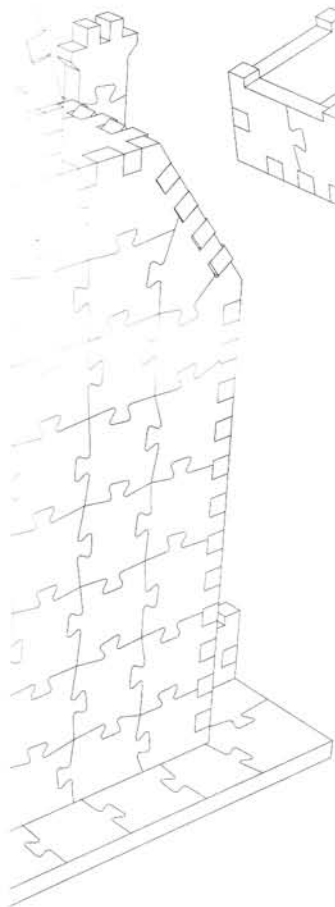

PUZZ-3D[®]

The Old Mansion 378 pieces

IMPORTANT NOTICE

All pieces with red dots are not part of your PUZZ-3D. You should set these red pieces aside while you attempt your 3 dimensional adventure. CAREFUL!!! Some unmarked pieces do sometimes remain interlocked with the red dot pieces. A quick check on the under side to see if there are skeleton cuts would be most prudent.

FRONT
DEVANT

WREBBIT[™]
INC.

**FRONT VIEW
DEVANT**

**RIGHT SIDE
CÔTÉ DROIT**

**FRONT VIEW
DEVANT**

**TOP VIEW
VUE DE DESSUS**

PUZZ-3D[®]

Le Vieux manoir 378 pièces

AVIS IMPORTANT

-Les pièces avec des points rouges ne font pas partie de votre PUZZ-3D. Toutefois, certains morceaux du puzzle peuvent demeurer attachés à ces pièces. Pour plus de prudence, nous vous conseillons de les mettre de côté jusqu'à ce que le puzzle soit complété.